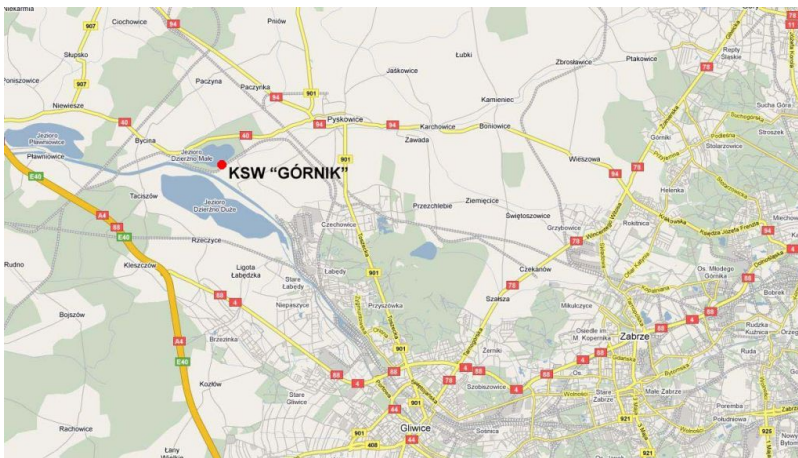

## Dojazd do SSW "Górnik"

Wpisany przez Mariusz Cieślicki

wtorek, 12 sierpnia 2008 10:40 - Poprawiony czwartek, 25 października 2012 11:09

---

Poniższe mapki przedstawiają dojazd do SSW "Górnik"

Kliknij aby powiększyć :)